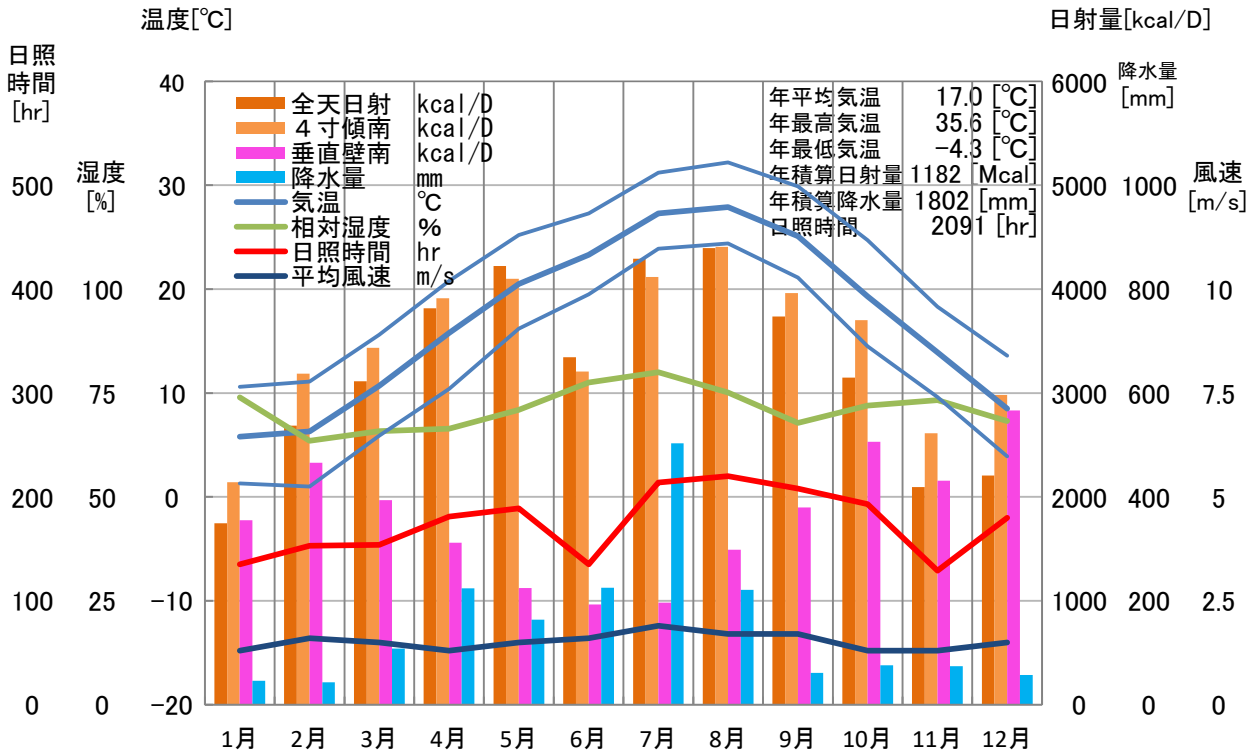

気象概要

熊本県 熊本

風配図

— 基準風向 100 [回]
— 基準風速 5.0 [m/s]