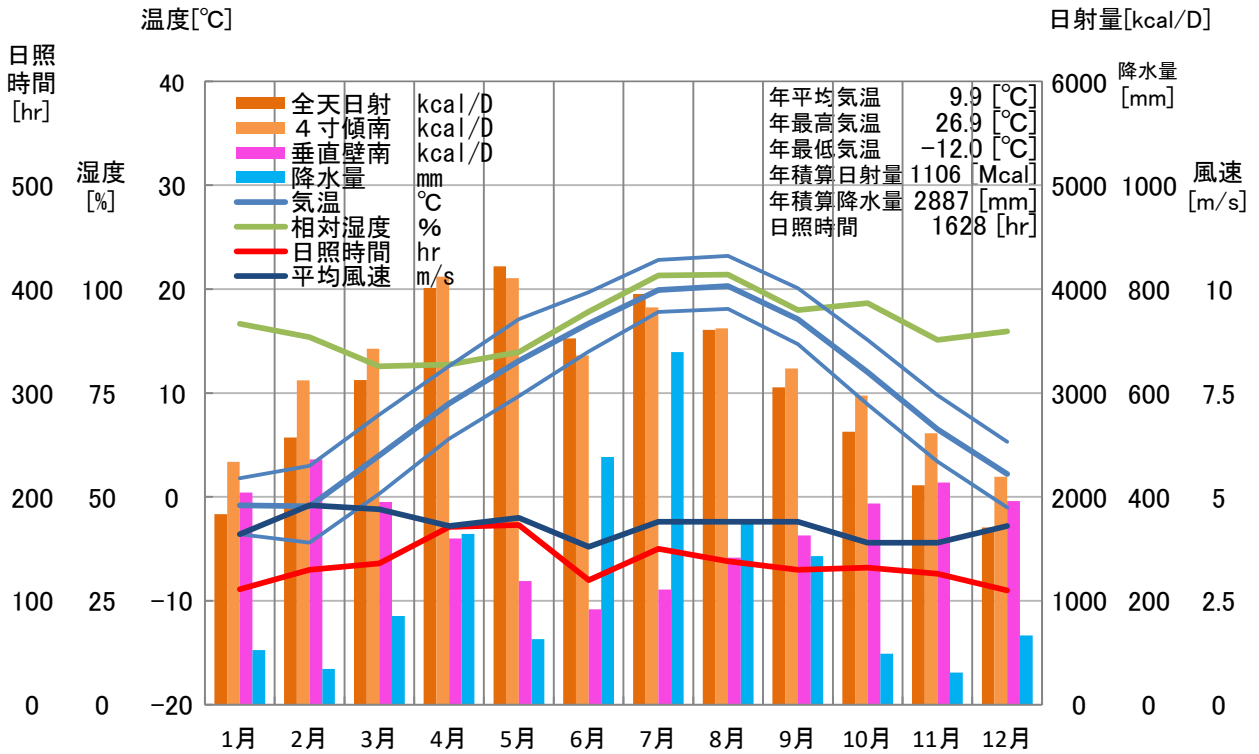

気象概要

熊本県 阿蘇山

風配図

— 基準風向 100 [回]
— 基準風速 5.0 [m/s]