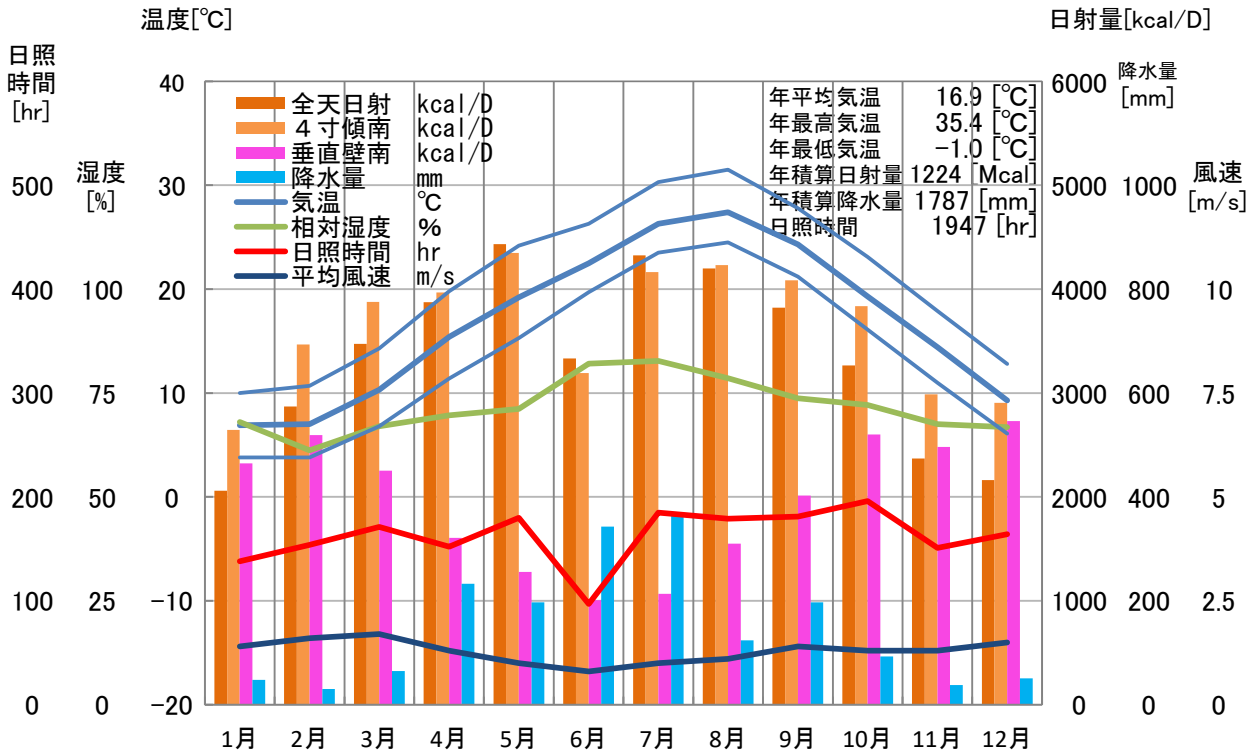

気象概要

熊本県 三角

風配図

— 基準風向 100 [回]
— 基準風速 5.0 [m/s]