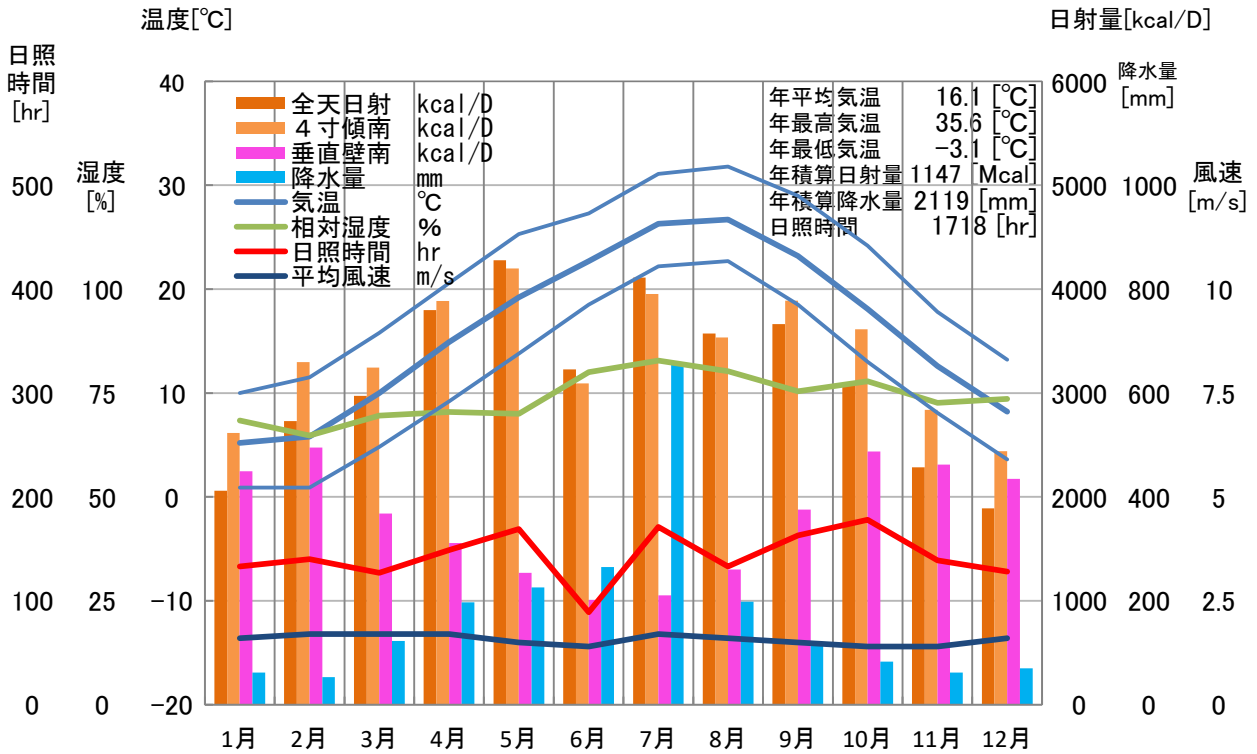

# 気象概要

# 風配図

— 基準風向 100 [回]  
— 基準風速 5.0 [m/s]