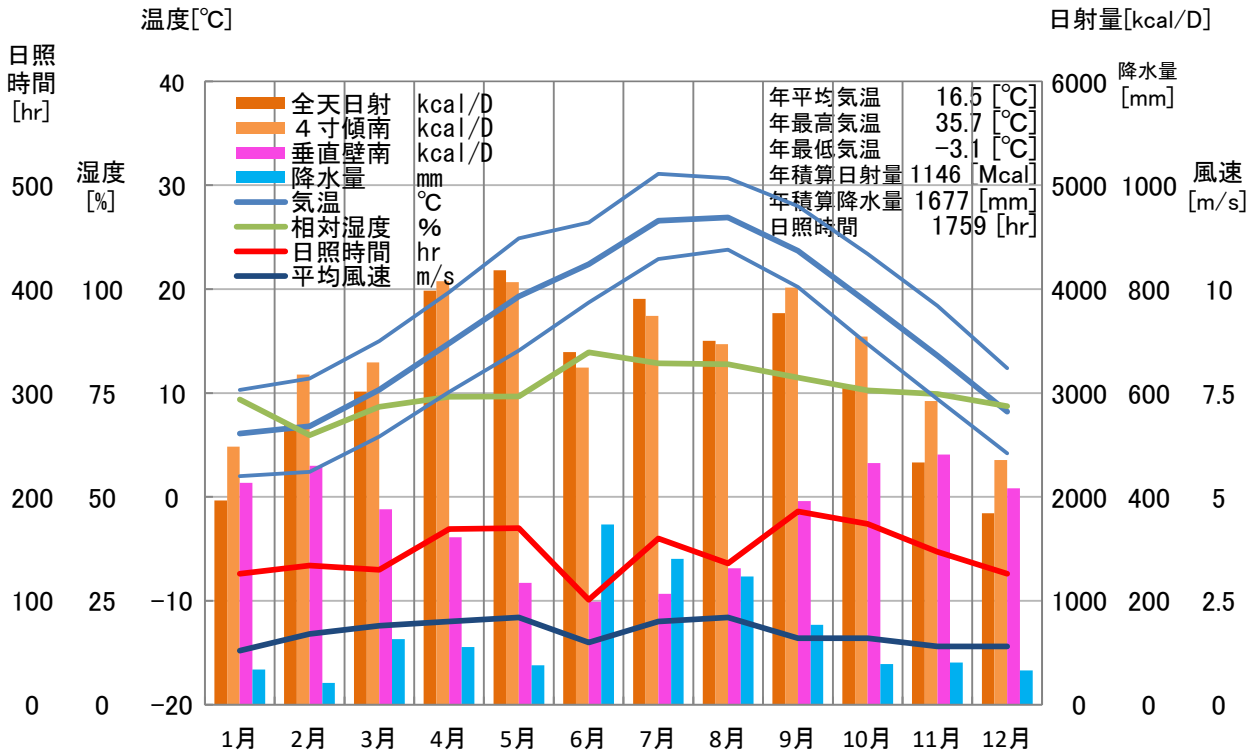

気象概要

熊本県 本渡

風配図