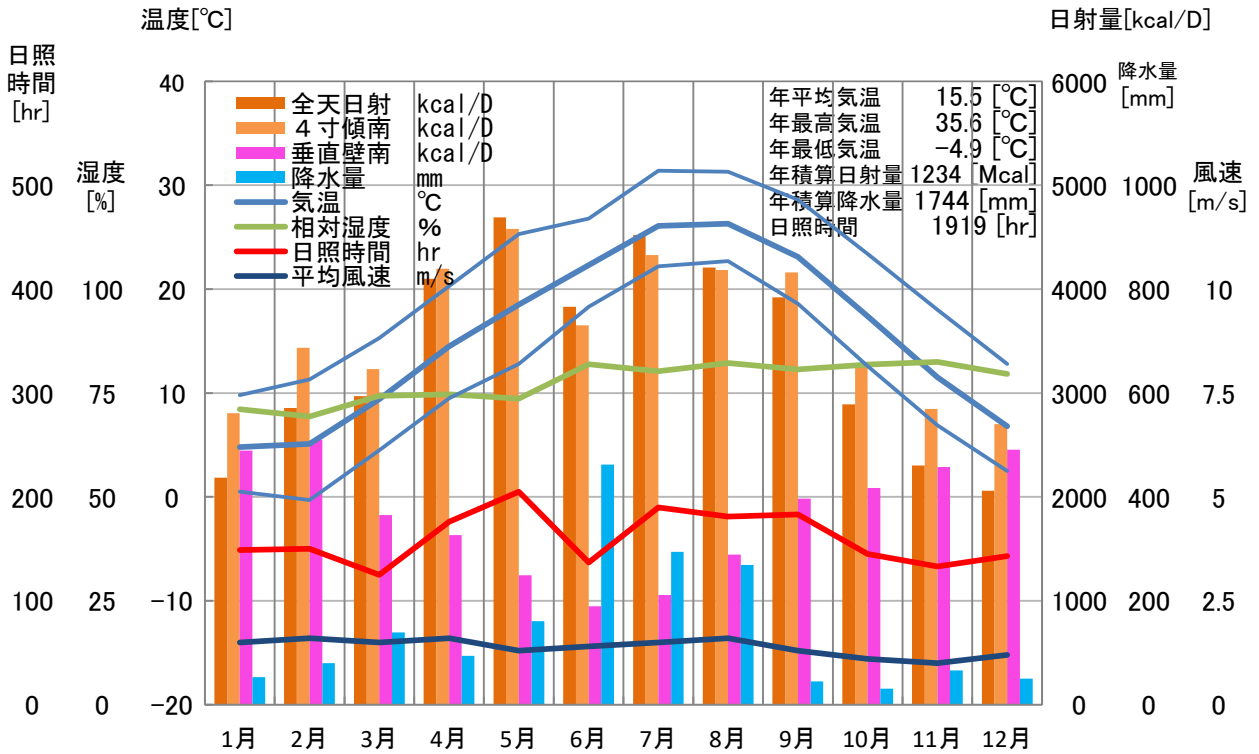

# 気象概要

熊本県 人吉

## 風配図

— 基準風向 100 [回]  
— 基準風速 5.0 [m/s]