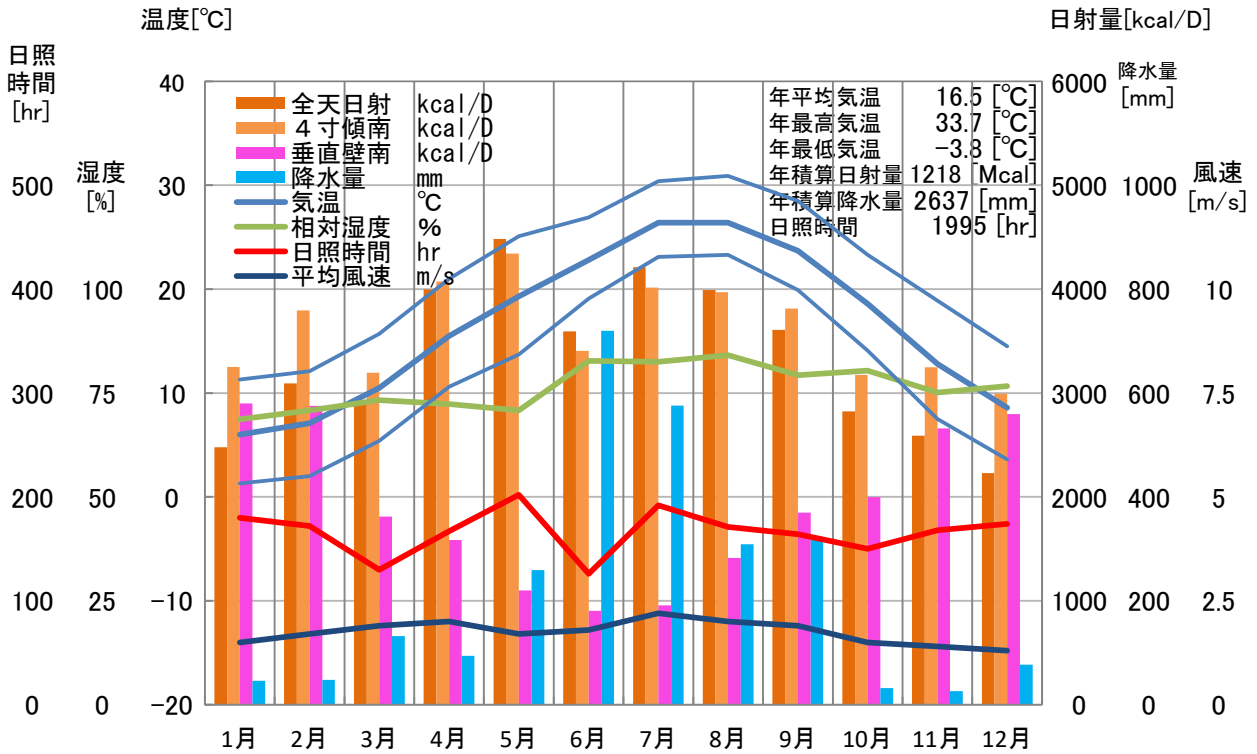

気象概要

宮崎県 都城

風配図

— 基準風向 100 [回]
— 基準風速 5.0 [m/s]