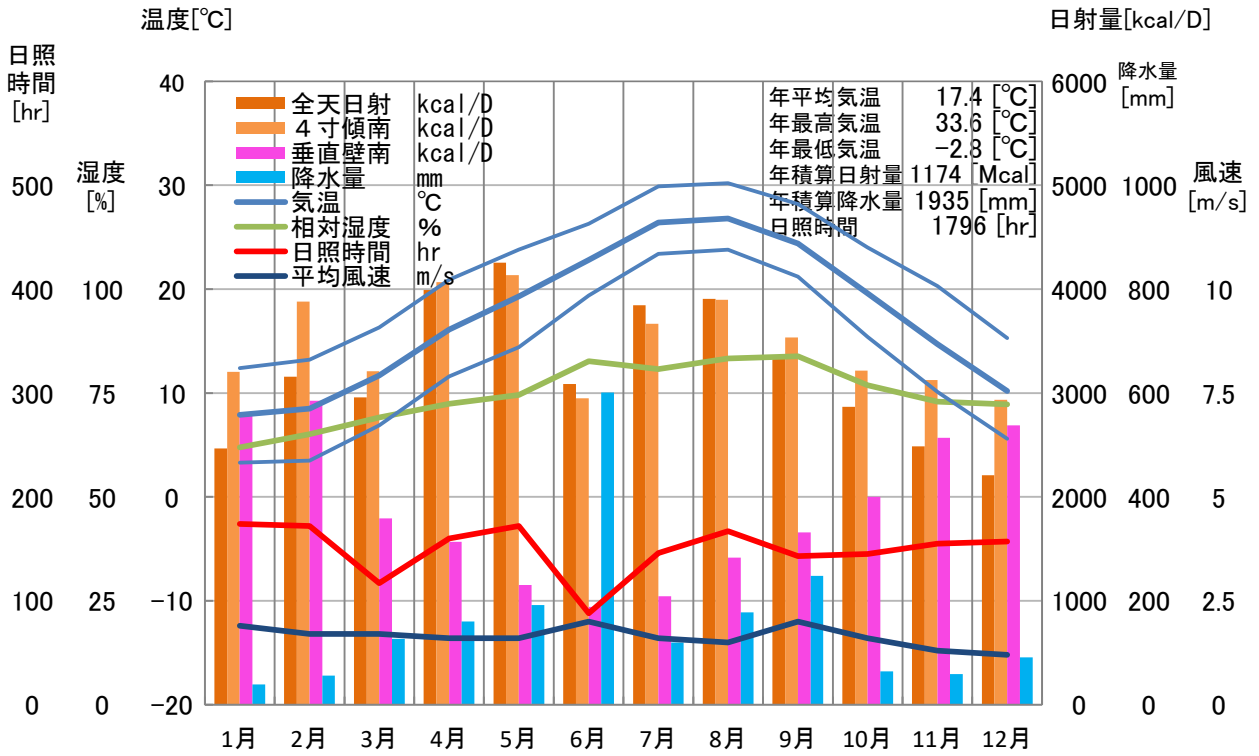

気象概要

宮崎県 串間

風配図