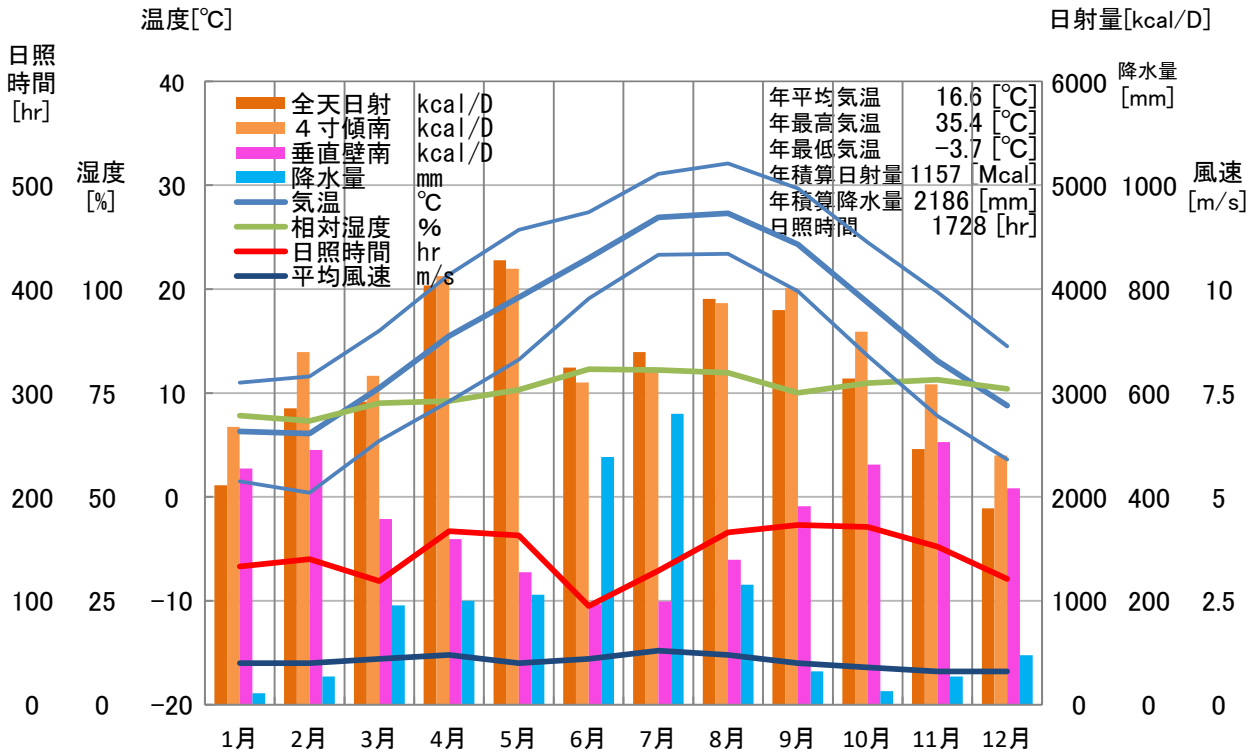

気象概要

鹿児島県 宮之城

風配図

— 基準風向 100 [回]
— 基準風速 5.0 [m/s]