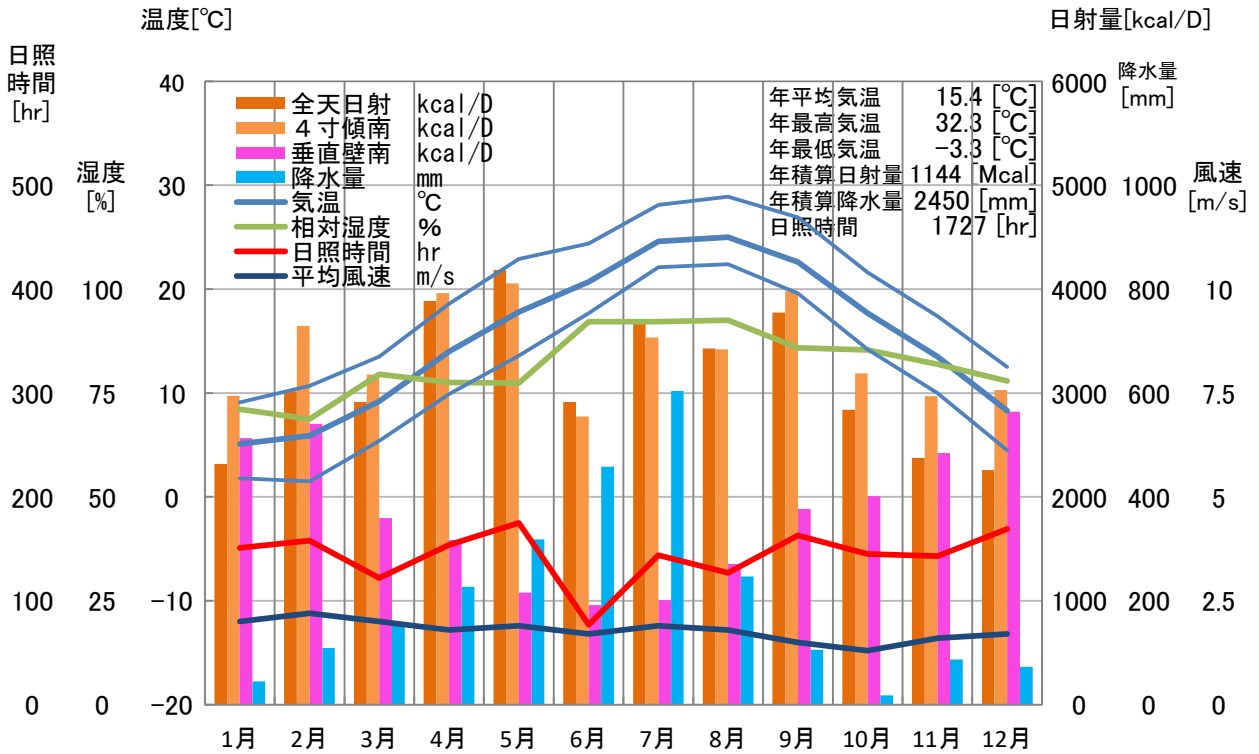

# 気象概要

## 鹿児島県 牧之原

# 風配図

— 基準風向 100 [回]  
— 基準風速 5.0 [m/s]