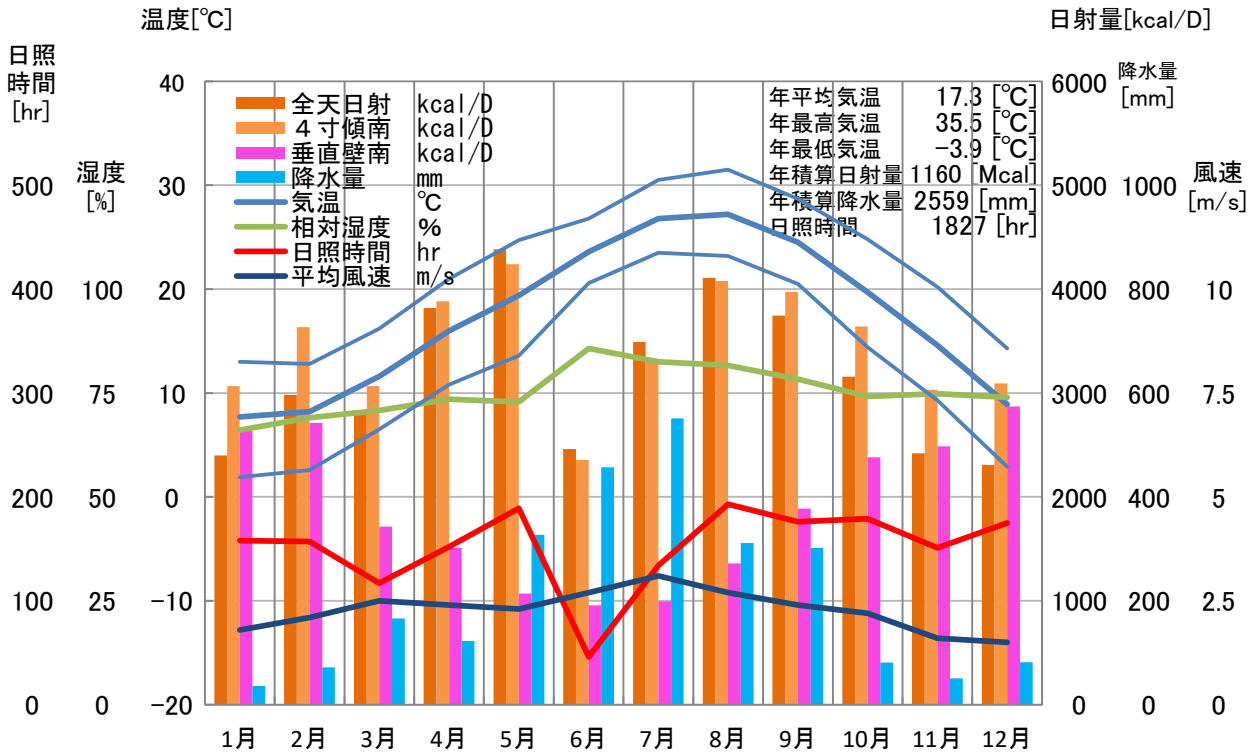

気象概要

鹿児島県 鹿屋

風配図

— 基準風向 100 [回]
— 基準風速 5.0 [m/s]