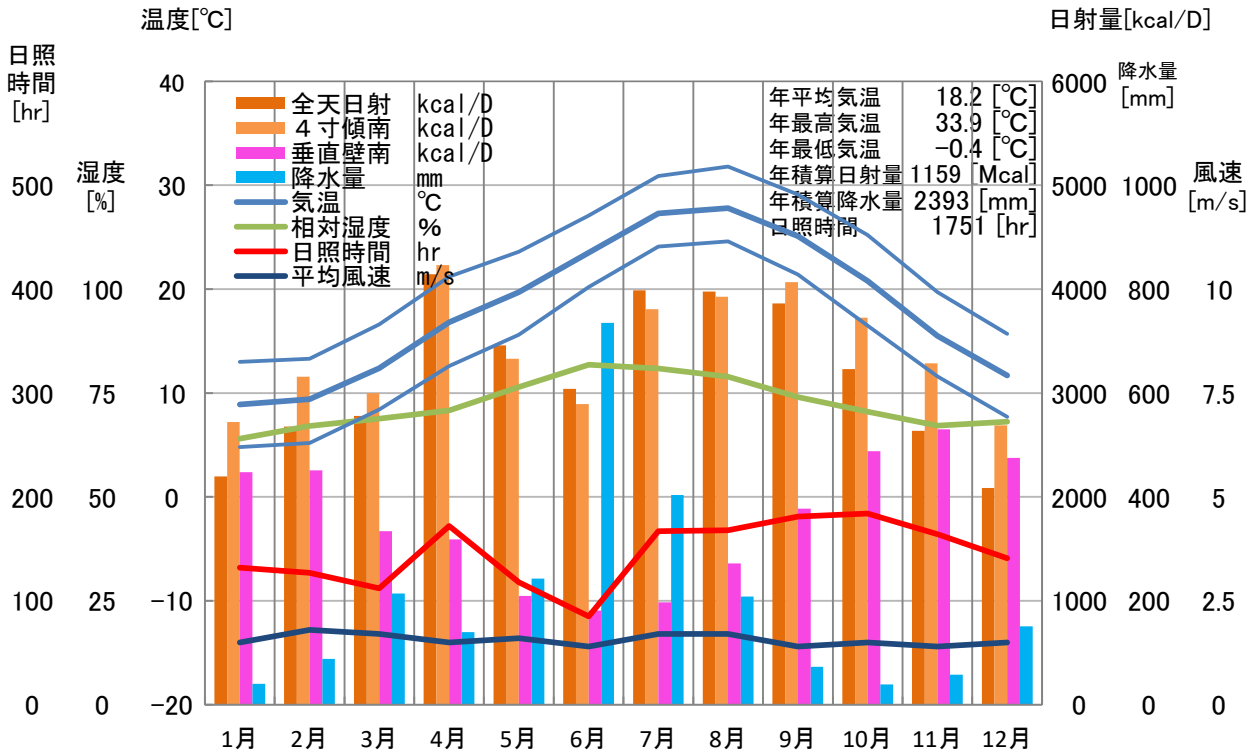

# 気象概要

## 鹿児島県 指宿