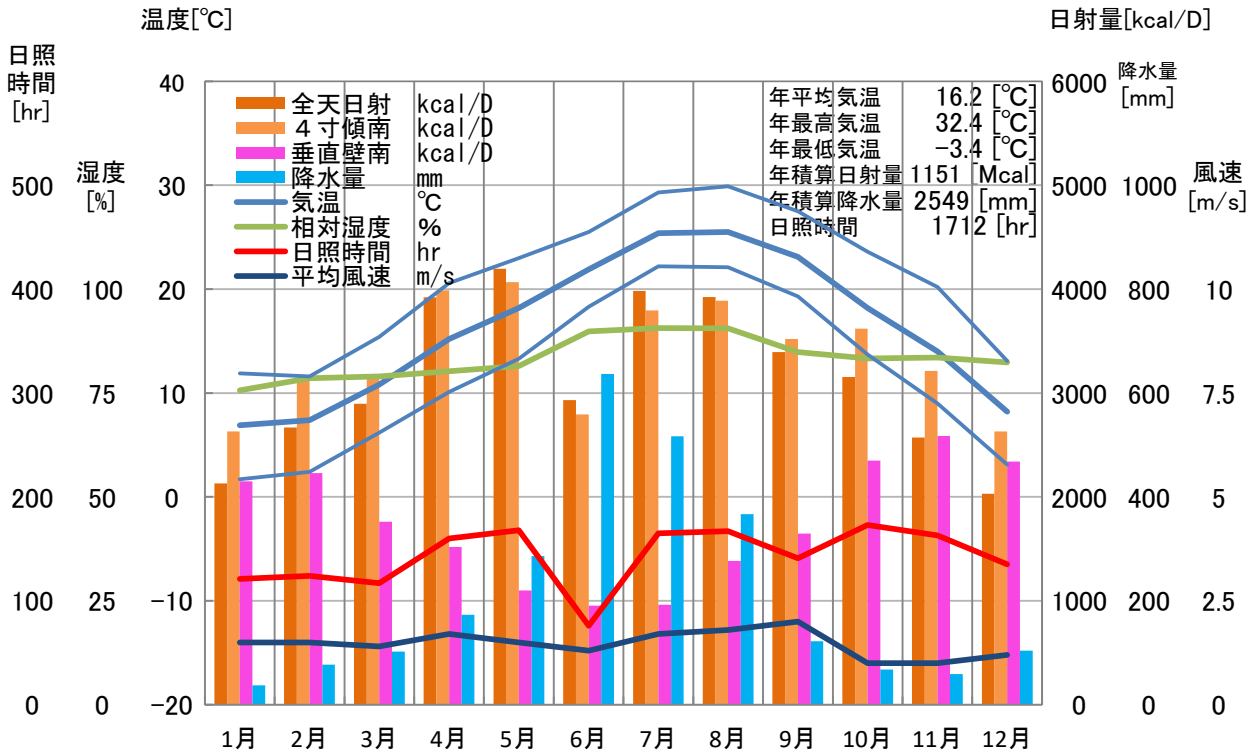

気象概要

鹿児島県 田代

風配図