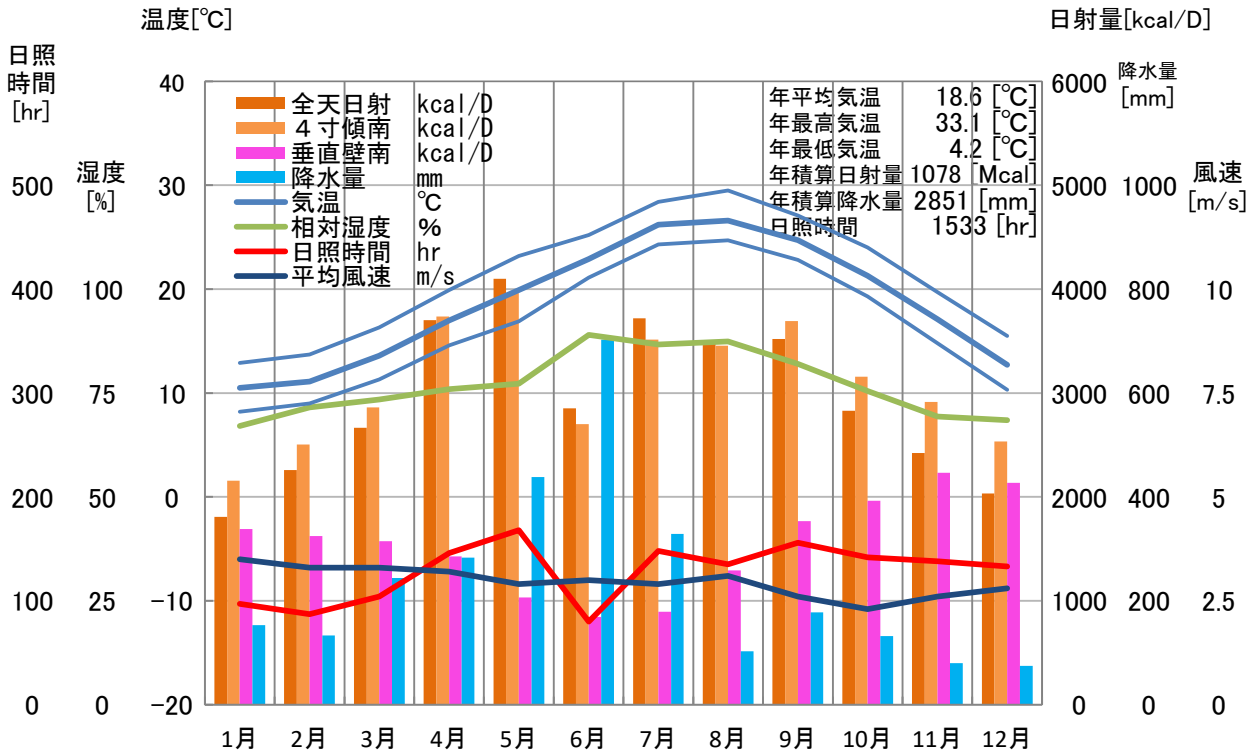

# 気象概要

## 鹿児島県 上中