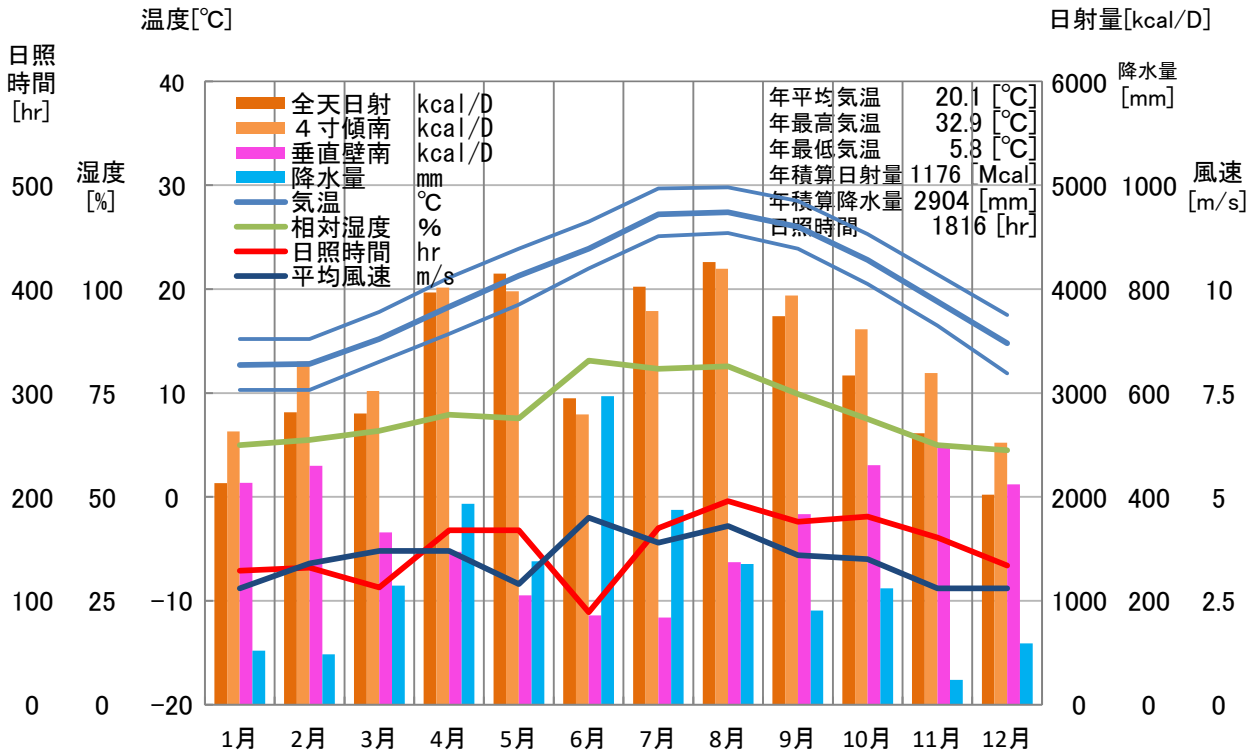

気象概要

鹿児島県 尾之間

風配図

— 基準風向 100 [回]
— 基準風速 5.0 [m/s]