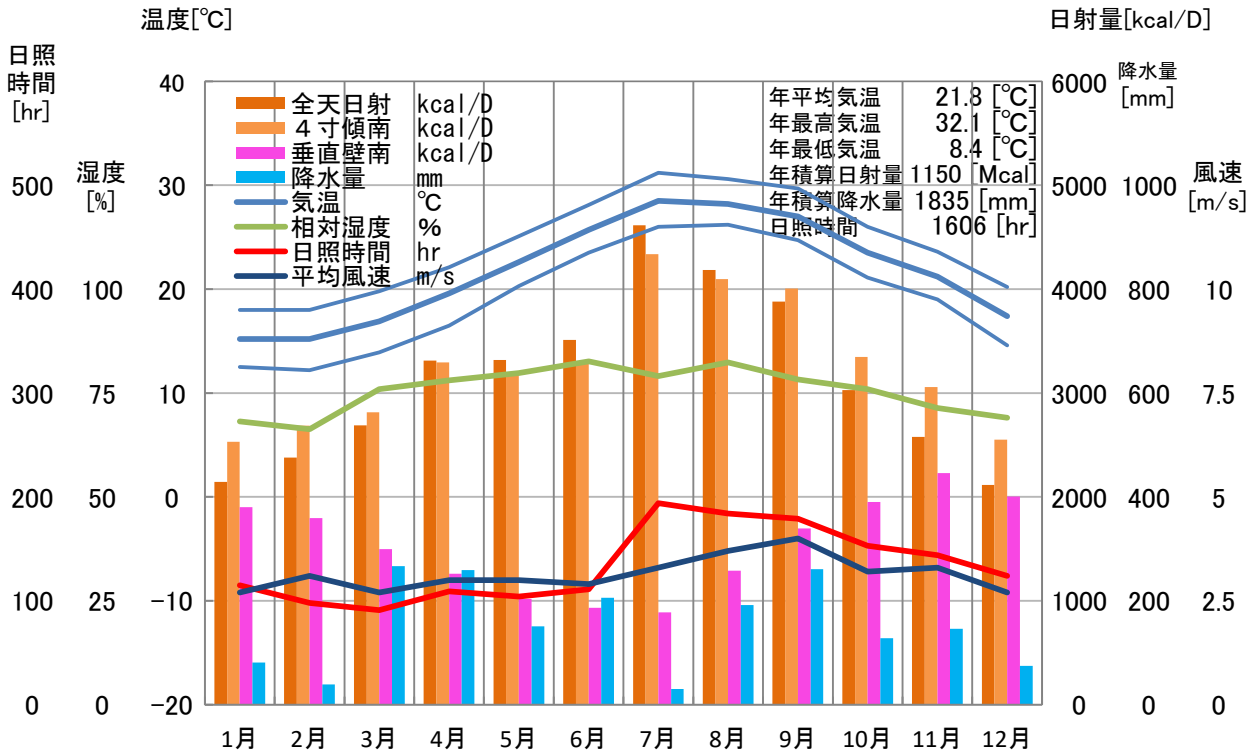

気象概要

鹿児島県 伊仙

風配図