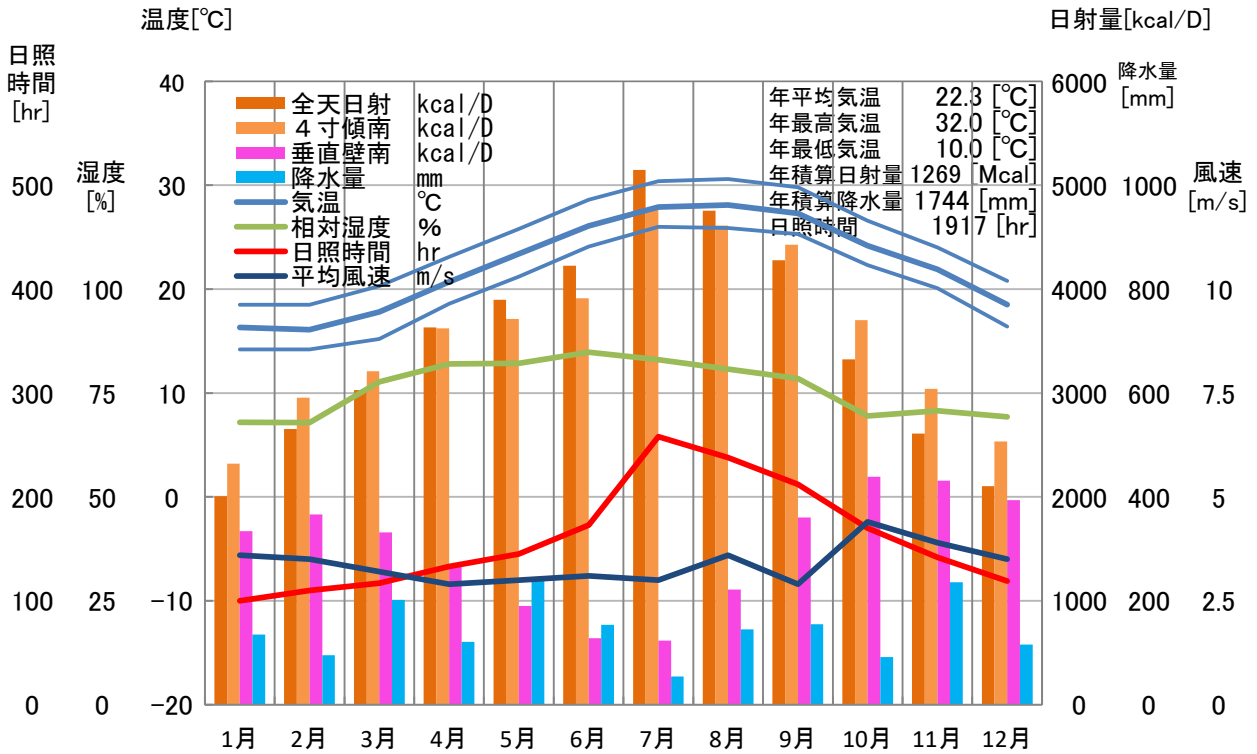

気象概要

沖縄県 伊是名

風配図