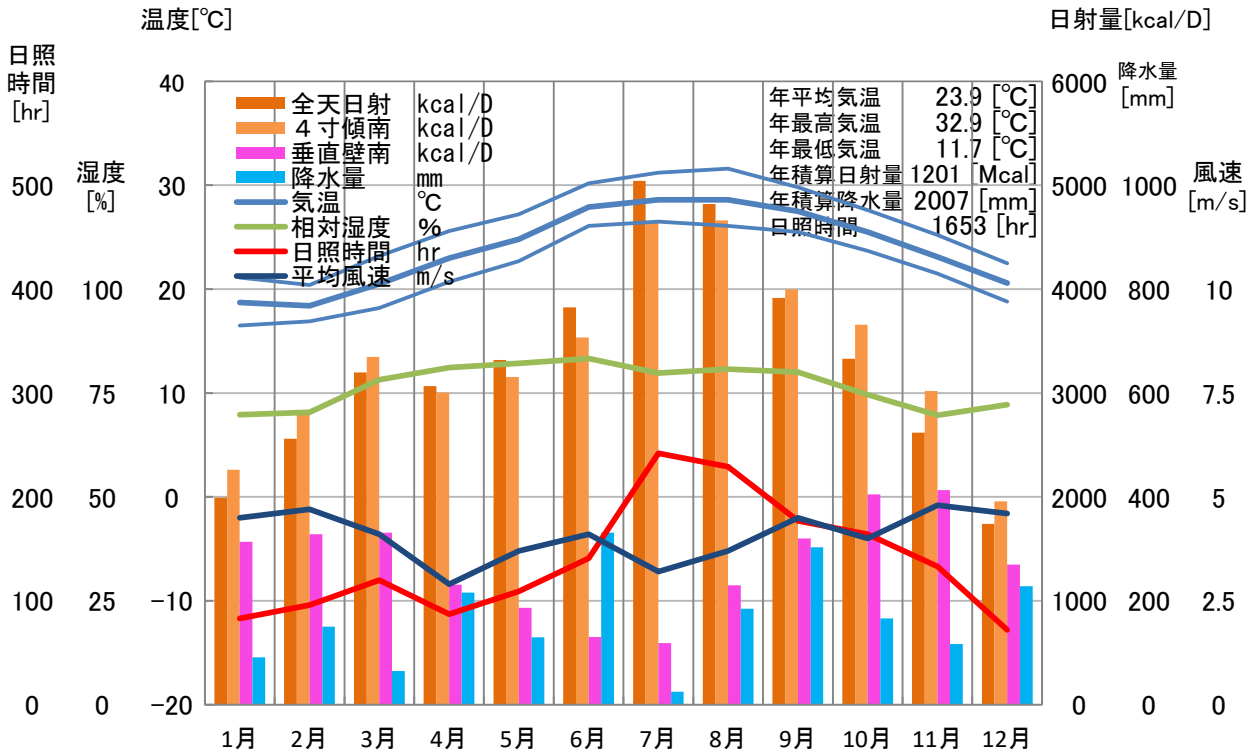

気象概要

沖縄県 多良間

風配図

— 基準風向 100 [回]
— 基準風速 5.0 [m/s]