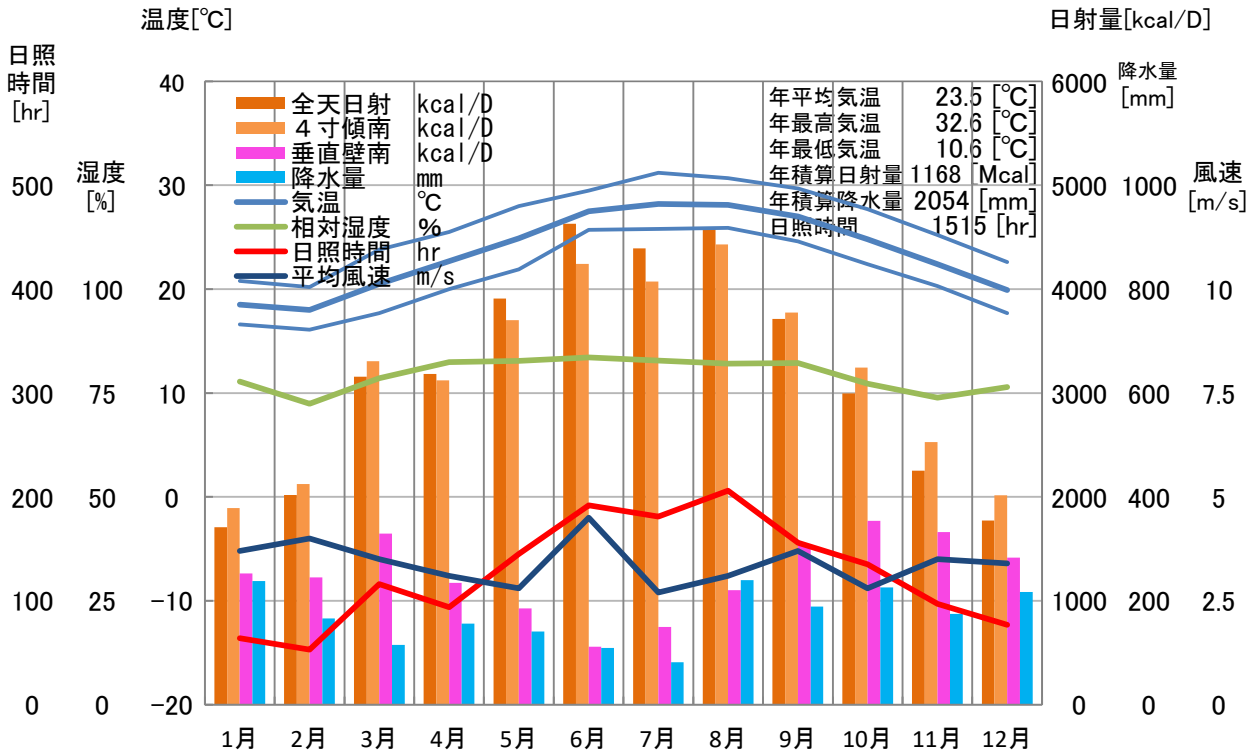

気象概要

沖縄県 西表島

風配図